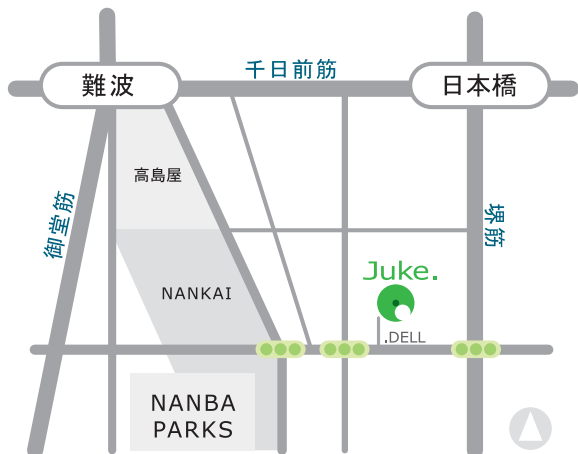

● ジューク・ゴルフ・クラブ アクセスマップ

〒542-0075 大阪府中央区難波千日前 7-8 TAGAWAビル別館

TEL 06-6643-5562

● Juke.Golf.Clubへのアクセス

大阪市営地下鉄 なんば駅・日本橋駅
南海電車・近鉄電車・JR西日本 難波駅

● お車でお越しの方

阪神高速 なんば・夕陽丘・道頓堀

駐車場はございませんので、
近隣のパーキングをご利用ください。

● Juke.Golf.Club 営業時間

平日	13:00 - 22:00
土・日・祝	11:00 - 22:00
火曜日	定休日

Juke.Golf.Club
周辺MAP